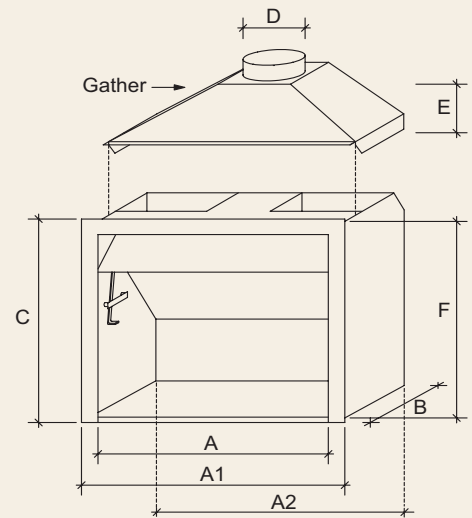

# Jetmaster Wood Fire Box Sizes

MODEL	A	A1	B	C	D	E	F	Heating Capacity m <sup>3</sup>
440	440	540	320	610	200/300	150	590	75
500	500	600	350	650	200/300	200	630	85
600	600	700	350	650	200/300	200	630	100
600 L	600	700	350	600	200/300	200	580	100
700 SH	700	800	350	650	200/300	200	630	130
700 SH L	700	800	350	600	200/300	200	580	130
700 D	700	800	400	700	225/325	200	680	160
850 L	850	950	450	700	250/350	220	680	180
1050 LL	1050	1150	500	700	300/400	240	680	220
1200	1200	1300	600	1020	400/500	400	1000	250
1500	1500	1600	600	1020	450/550	410	1000	280