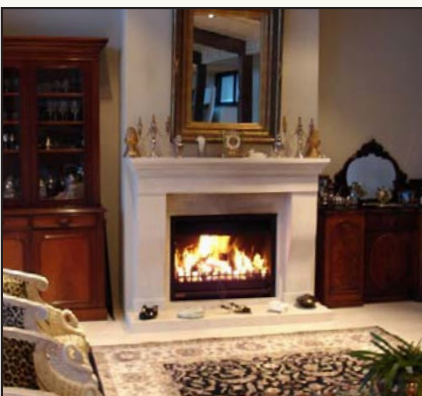

# Jetmaster Wood Fire Box Sizes

MODEL	A	A1	B	C	D	E	F	Heating Capacity m <sup>3</sup>
440	440	540	320	610	200/300	150	590	75
500	500	600	350	650	200/300	200	630	85
600	600	700	350	650	200/300	200	630	100
600 L	600	700	350	600	200/300	200	580	100
700 SH	700	800	350	650	200/300	200	630	130
700 SH L	700	800	350	600	200/300	200	580	130
700 D	700	800	400	700	225/325	200	680	160
850 L	850	950	450	700	250/350	220	680	180
1050 LL	1050	1150	500	700	300/400	240	680	220
1200	1200	1300	600	1020	400/500	400	1000	250
1500	1500	1600	600	1020	450/550	410	1000	280